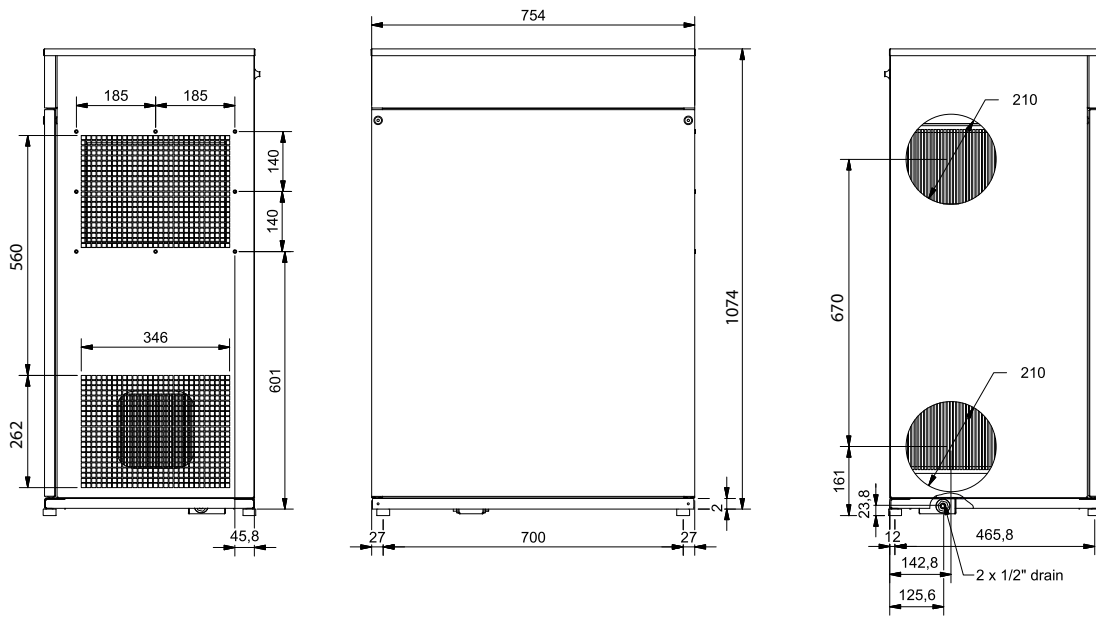

Maßzeichnung

Draufsicht